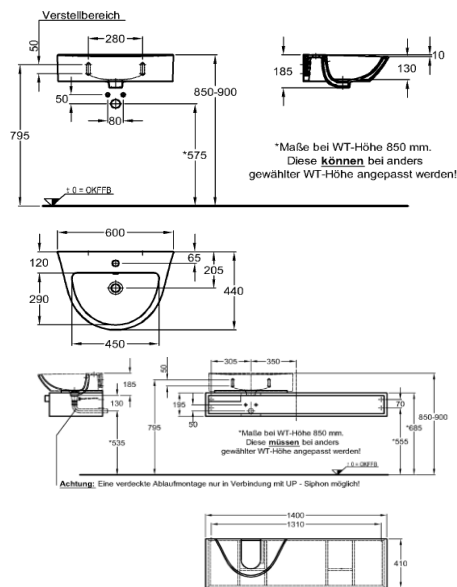

Keramag Lineo by Antonio Citterio izlietne 800x500mm Art. 22138 Eur 289,- Eur 175,-

Keramag Flow sienas pods ar soft close vāku Art. 207900-000+575950-000

Eur 568,-

Eur 328,-

Keramag Flow sienas bidē Art. 232900-000

Eur 350,-

Eur 194,-

* pieejams tikai komplektā ar bidē

Keramag Flow izlietne 600x440mm Art: 250960-000

Eur 182,-

Eur 108,-

Keramag Flow mēbele ar atvilkni 1400x150x410mm Art. 232900-000

Eur 687,-

Eur 428,-