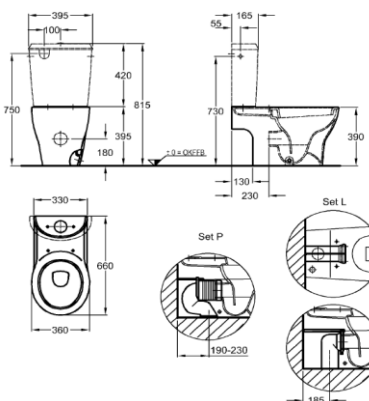

<i>Keramag Cassini kompaktpods ar soft close vāku</i> Art. 575210-000+200210-000+227250-000	Eur 890,-	Eur 499,-