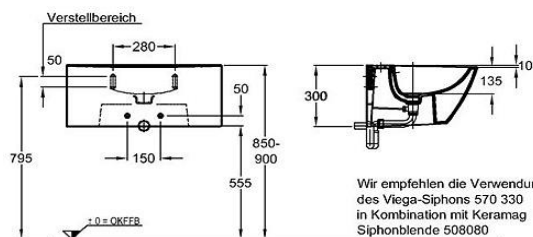

**Eur 236,-**

**Eur 141,-**

Keramag 500 by Citterio izlietne 520x500mm Art. 223152-000

**Eur 279,-**

**Eur 169,-**

**Keramag Lineo by Antonio Citterio izlietne 800x500mm Art. 22138 Eur 289,- Eur 175,-**

Modell: Waschtisch, Ablagefläche rechts  
C.F. EN 32, 14688 mit Überlauf  
Modell-Nr.: 221380  
Maße: 800 x 500 mm  
Material: Keravit (Sanitärporzellan)  
Gewicht: 24,9 kg

**Keramag Flow izlietne 600x440mm Art: 250960-000**

**Eur 182,-**

**Eur 108,-**

**Keramag Flow mēbele ar atvilkni 1400x150x410mm Art. 232900-000**

**Eur 687,-**

**Eur 428,-**

Keramag Flow 300 izlietne **700x500mm** Art. 251970-000

**Eur 380,-**

**Eur 198,-**

\*Maße bei WT-Höhe 850 mm.  
Diese können bei anders gewählter WT-Höhe angepasst werden!

Flow 300  
Waschtisch 700  
Mod.-Nr. 25 19 70 a  
09.04.08/Th

Keramag Preciosa sienas pods ar cieto vāku  
Art. 20800-000+571180-000