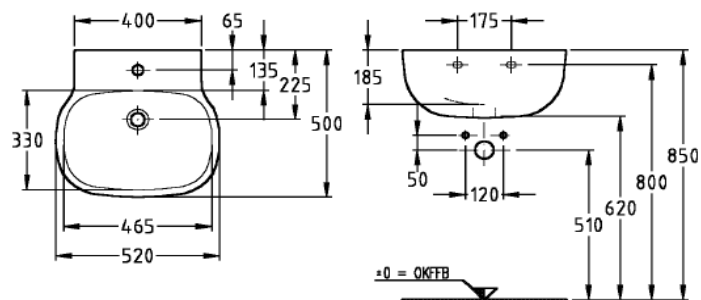

**Eur 236,-**

**Eur 141,-**

Keramag 500 by Citterio izlietne 520x500mm Art. 223152-000

**Eur 279,-**

**Eur 169,-**

**Keramag Lineo by Antonio Citterio izlietne 800x500mm Art. 22138 Eur 289,- Eur 175,-**

Modell: Waschtisch, Ablagefläche rechts  
C.F. EN 32, 14688 mit Überlauf  
Modell-Nr.: 221380  
Maße: 800 x 500 mm  
Material: Keravit (Sanitärporzellan)  
Gewicht: 24,9 kg

**Keramag Flow izlietne 600x440mm Art: 250960-000**

**Eur 182,-**

**Eur 108,-**

**Keramag Flow mēbele ar atvilkni 1400x150x410mm Art. 232900-000**

**Eur 687,-**

**Eur 428,-**

Keramag Flow 300 izlietne **700x500mm** Art. 251970-000

**Eur 380,-**

**Eur 198,-**

\*Maße bei WT-Höhe 850 mm.  
Diese können bei anders gewählter WT-Höhe angepasst werden!

Flow 300  
Waschtisch 700  
Mod.-Nr. 25 19 70 a  
09.04.08/Th

Keramag Preciosa sienas pods ar cieto vāku  
Art. 20800-000+571180-000