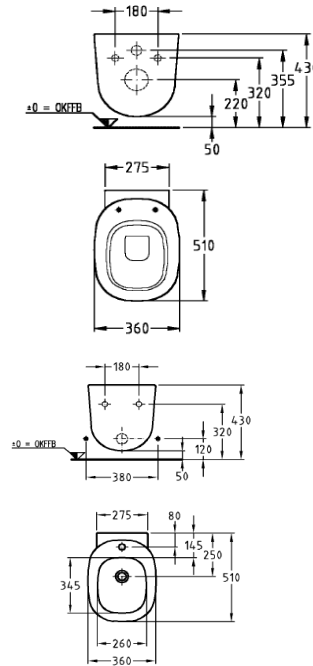

Keramag 500 by Citterio sienas pods ar cieto vāku
Art. 202100-000+572100-000

Eur 513,-

Eur 299,-

Keramag 500 by Citterio sienas bidē Art. 232100-000

Eur 358,-

Eur 197,-