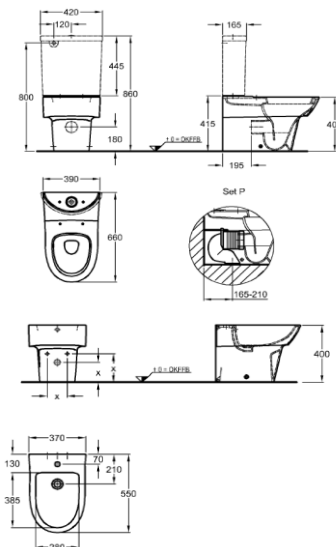

KERAMAG

Mazumcena ar PVN   Izpārdošanas
cena ar PVN   cena ar PVN

<i>Keramag Flow kompaktpods ar soft close vāku, (ūdens padeve no a)</i> Art. 200900-000+229950-000+575950-000	Eur 980,-	Eur 575,-
<i>Keramag Flow bidē</i> 230900-000	Eur 345,-	Eur 199,-

* pieejams tikai komplektā ar bidē

<i>Keramag Cassini kompaktpods ar soft close vāku</i> Art. 575210-000+200210-000+227250-000	Eur 890,-	Eur 499,-

<i>Keramag Lineo by Antonio Citterio kompaktpods ar cieto vāku</i> Art. 200350-000+227350-000+572100-000	Eur 845,-	Eur 493,-