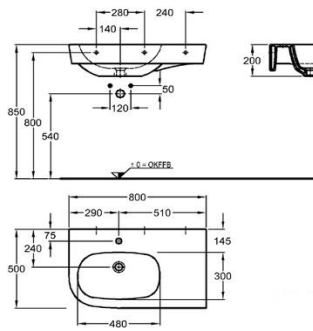

Keramag Lineo by Antonio Citterio izlietne 800x500mm Art. 22138 Eur 289,- Eur 175,-

Keramag Flow sienas pods ar soft close vāku Art. 207900-000+575950-000

Eur 568,-

Eur 328,-

Keramag Flow sienas bidē Art. 232900-000

Eur 350,-

Eur 194,-