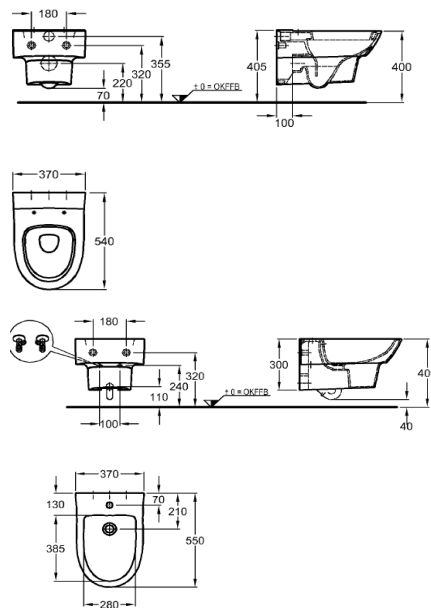

* pieejams tikai komplektā ar bidē

Keramag Flow izlietne 600x440mm Art: 250960-000

Eur 182,-

Eur 108,-

Keramag Flow mēbele ar atvilkni 1400x150x410mm Art. 232900-000

Eur 687,-

Eur 428,-