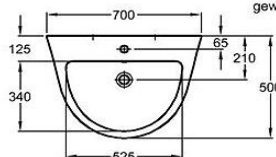

**Eur 236,-**

**Eur 141,-**

Keramag 500 by Citterio izlietne 520x500mm Art. 223152-000

**Eur 279,-**

**Eur 169,-**

**Keramag Lineo by Antonio Citterio izlietne 800x500mm Art. 22138 Eur 289,- Eur 175,-**

Modell: Waschtisch, Ablagefläche rechts  
C.F. EN 32, 14688 mit Überlauf  
Modell-Nr.: 221380  
Maße: 800 x 500 mm  
Material: Keravit (Sanitärporzellan)  
Gewicht: 24,9 kg

**Keramag Flow izlietne 600x440mm Art: 250960-000**

**Eur 182,-**

**Eur 108,-**

**Keramag Flow mēbele ar atvilkni 1400x150x410mm Art. 232900-000**

**Eur 687,-**

**Eur 428,-**

Keramag Flow 300 izlietne **700x500mm** Art. 251970-000

**Eur 380,-**

**Eur 198,-**

\*Maße bei WT-Höhe 850 mm.  
Diese können bei anders gewählter WT-Höhe angepasst werden!

Flow 300  
Waschtisch 700  
Mod.-Nr. 25 19 70 a  
09.04.08/Th

Keramag Preciosa sienas pods ar cieto vāku  
Art. 20800-000+571180-000