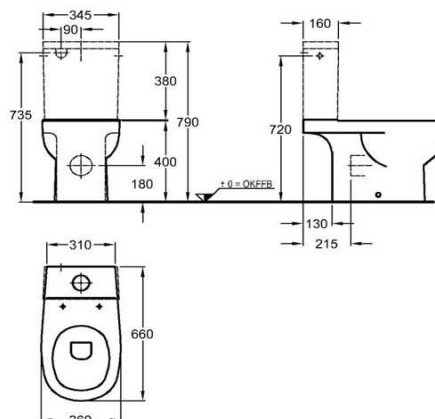

<i>Keramag Lineo by Antonio Citterio kompaktpods ar cieto vāku</i> Art. 200350-000+227350-000+572100-000	Eur 845,-	Eur 493,-