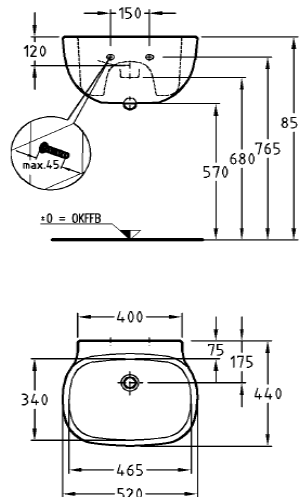

**Eur 236,-**

**Eur 141,-**

Keramag 500 by Citterio izlietne 520x500mm Art. 223152-000

**Eur 279,-**

**Eur 169,-**

**Keramag Lineo by Antonio Citterio izlietne 800x500mm Art. 22138 Eur 289,- Eur 175,-**

Modell: Waschtisch, Ablagefläche rechts  
C.F. EN 32, 14688 mit Überlauf  
Modell-Nr.: 221380  
Maße: 800 x 500 mm  
Material: Keravit (Sanitärporzellan)  
Gewicht: 24,9 kg

**Eur 380,-**

**Eur 198,-**

\*Maße bei WT-Höhe 850 mm.  
Diese können bei anders gewählter WT-Höhe angepasst werden!

Flow 300  
Waschtisch 700  
Mod.-Nr. 25 19 70 a  
09.04.08/Th

Keramag Preciosa sienas pods ar cieto vāku  
Art. 20800-000+571180-000